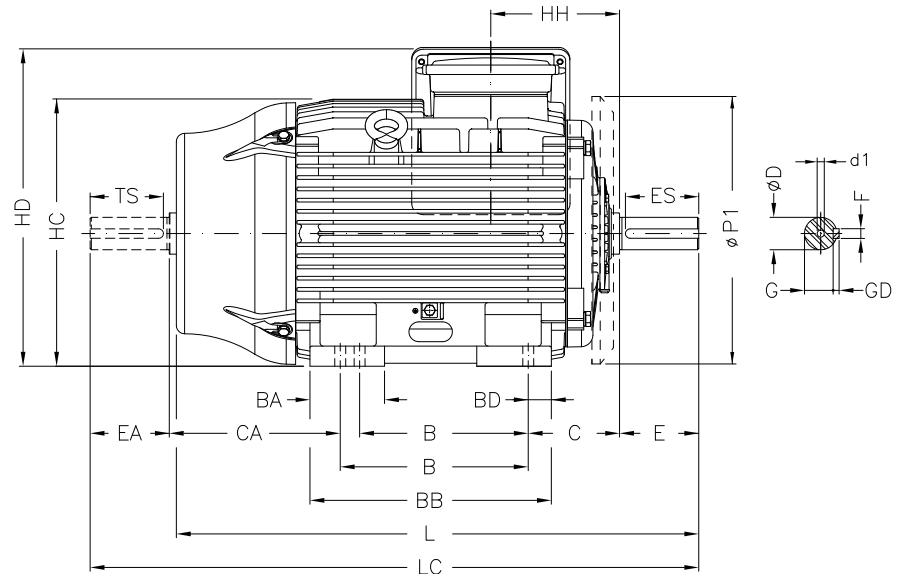

1 2 3 4 5 6 7 8

A

B

C

D

E

F

Determinadas potências são fornecidas com defletor de ar no mancal dianteiro.
 Certain outputs are supplied with air baffle at DE.
 Determinadas potencias son suministradas con deflector de aire en el cojinete delantero.
 Einige Leistungen werden mit Luftleitblech an der Antriebsseite geliefert.
 Отдельные полномочия поставляются с дефлектор на переднем подшипнике.

Notes: Downloaded from <http://dealerselectric.com>
 Generated for Model #30018EP3Y355M/L-W22

Performed by:

Checked:

Customer:

Three-Phase: W22 IE2 IEC Tru-Metric - TEFC (IP55) Cast Iron Frame

Three-phase induction motor
 Frame 355M/L - IP55

29-SEP-2016

A 610	AA 140	AB 750	AC 736	AD 609
B 560/630	BA 230	BB 760	C 254	CA 483/413
D 100m6	E 210	ES 200	F 28	G 90
GD 16	DA 80m6	EA 170	TS 160	FA 22
GB 71	GF 14	H 355	HA 50	HB 461
HC 723	HD 898	HF 700	HG 885	HH 339
HK 220	K 28	L 1482	LC 1677	LL 404
LM 436	S1 2xM63x1.5	d1 DM24	d2 DM20	