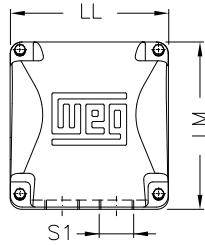

1 2 3 4 5 6 7 8

A

B

C

D

E

F

Determinadas potências são fornecidas com defletor de ar no mancal dianteiro.
 Certain outputs are supplied with air baffle at DE.
 Determinadas potencias son suministradas con deflector de aire en el cojinete delantero.
 Einige Leistungen werden mit Luftleitblech an der Antriebsseite geliefert.
 Отдельные полномочия поставляются с дефлектор на переднем подшипнике.

Notes: Downloaded from <http://dealerselectric.com>
 Generated for Model #30018EP3Y355M/L-W22

Performed by:

Checked:

Customer:

Three-Phase: W22 IE2 IEC Tru-Metric - TEFC (IP55) Cast Iron Frame

Three-phase induction motor
 Frame 355M/L - IP55

29-SEP-2016

A 610	AA 140	AB 750	AC 736	AD 609
B 560/630	BA 230	BB 760	C 254	CA 483/413
D 100m6	E 210	ES 200	F 28	G 90
GD 16	DA 80m6	EA 170	TS 160	FA 22
GB 71	GF 14	H 355	HA 50	HB 461
HC 723	HD 898	HF 700	HG 885	HH 339
HK 220	K 28	L 1482	LC 1677	LL 404
LM 436	S1 2xM63x1.5	d1 DM24	d2 DM20	