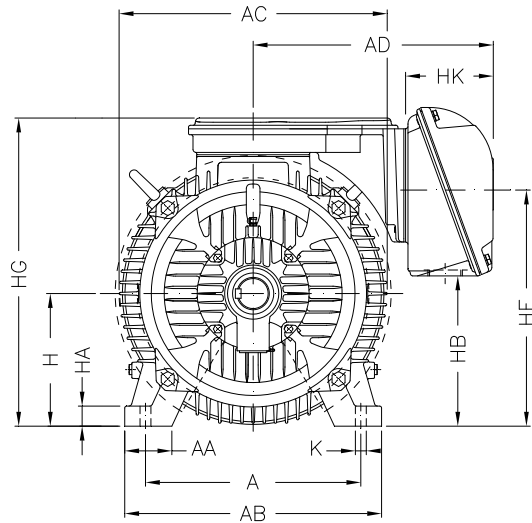

1 2 3 4 5 6 7 8

A

B

C

D

E

F

Determinadas potências são fornecidas com defletor de ar no mancal dianteiro.
 Certain outputs are supplied with air baffle at DE.
 Determinadas potencias son suministradas con deflector de aire en el cojinete delantero.
 Einige Leistungen werden mit Luftleitblech an der Antriebsseite geliefert.
 Отдельные полномочия поставляются с дефлектор на переднем подшипнике.

Notes: Downloaded from <http://dealerselectric.com>
 Generated for Model #30018EP3Y355M/L-W22

Performed by:

Checked:

Customer:

Three-Phase: W22 IE2 IEC Tru-Metric - TEFC (IP55) Cast Iron Frame

Three-phase induction motor
 Frame 355M/L - IP55

29-SEP-2016

A 610	AA 140	AB 750	AC 736	AD 609
B 560/630	BA 230	BB 760	C 254	CA 483/413
D 100m6	E 210	ES 200	F 28	G 90
GD 16	DA 80m6	EA 170	TS 160	FA 22
GB 71	GF 14	H 355	HA 50	HB 461
HC 723	HD 898	HF 700	HG 885	HH 339
HK 220	K 28	L 1482	LC 1677	LL 404
LM 436	S1 2xM63x1.5	d1 DM24	d2 DM20	