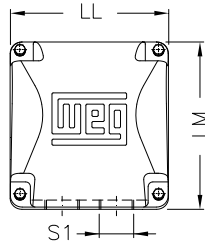

1 2 3 4 5 6 7 8

A

B

C

D

E

F

Determinadas potências são fornecidas com defletor de ar no mancal dianteiro.  
 Certain outputs are supplied with air baffle at DE.  
 Determinadas potencias son suministradas con deflector de aire en el cojinete delantero.  
 Einige Leistungen werden mit Luftleitblech an der Antriebsseite geliefert.  
 Отдельные полномочия поставляются с дефлектор на переднем подшипнике.

Notes: Downloaded from <http://dealerselectric.com>  
 Generated for Model #30012EP3Y355M/L-W22

Performed by:

Checked:

Customer:

Three-Phase: W22 IE2 IEC Tru-Metric - TEFC (IP55) Cast Iron Frame

Three-phase induction motor  
 Frame 355M/L - IP55

29-SEP-2016

A 610	AA 140	AB 750	AC 736	AD 609
B 560/630	BA 230	BB 760	C 254	CA 483/413
D 100m6	E 210	ES 200	F 28	G 90
GD 16	DA 80m6	EA 170	TS 160	FA 22
GB 71	GF 14	H 355	HA 50	HB 461
HC 723	HD 898	HF 700	HG 885	HH 339
HK 220	K 28	L 1482	LC 1677	LL 404
LM 436	S1 2xM63x1.5	d1 DM24	d2 DM20	