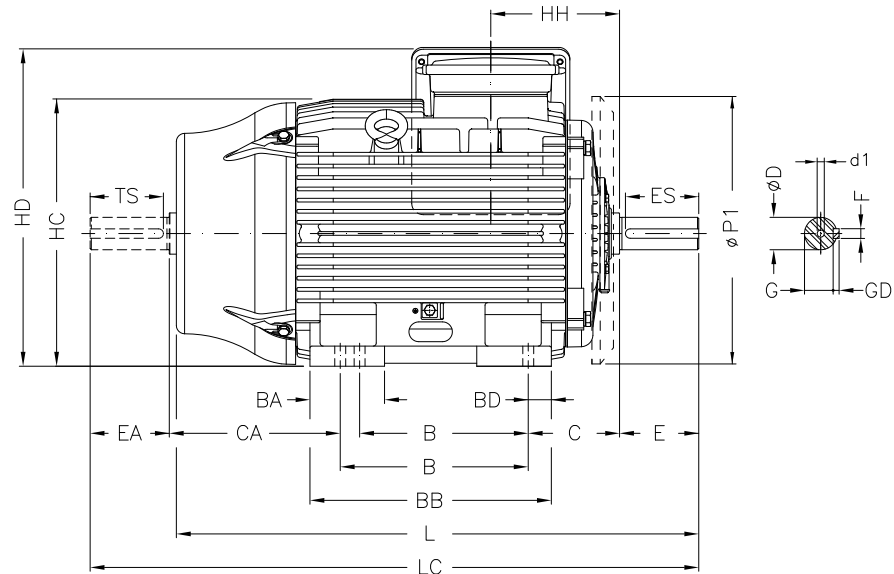

1 2 3 4 5 6 7 8

A

B

C

D

E

F

Determinadas potências são fornecidas com defletor de ar no mancal dianteiro.  
 Certain outputs are supplied with air baffle at DE.  
 Determinadas potencias son suministradas con deflector de aire en el cojinete delantero.  
 Einige Leistungen werden mit Luftleitblech an der Antriebsseite geliefert.  
 Отдельные полномочия поставляются с дефлектор на переднем подшипнике.

Notes: Downloaded from <http://dealerselectric.com>  
 Generated for Model #30012EP3Y355M/L-W22

Performed by:

Checked:

Customer:

Three-Phase: W22 IE2 IEC Tru-Metric - TEFC (IP55) Cast Iron Frame

Three-phase induction motor  
 Frame 355M/L - IP55

29-SEP-2016

A 610	AA 140	AB 750	AC 736	AD 609
B 560/630	BA 230	BB 760	C 254	CA 483/413
D 100m6	E 210	ES 200	F 28	G 90
GD 16	DA 80m6	EA 170	TS 160	FA 22
GB 71	GF 14	H 355	HA 50	HB 461
HC 723	HD 898	HF 700	HG 885	HH 339
HK 220	K 28	L 1482	LC 1677	LL 404
LM 436	S1 2xM63x1.5	d1 DM24	d2 DM20	