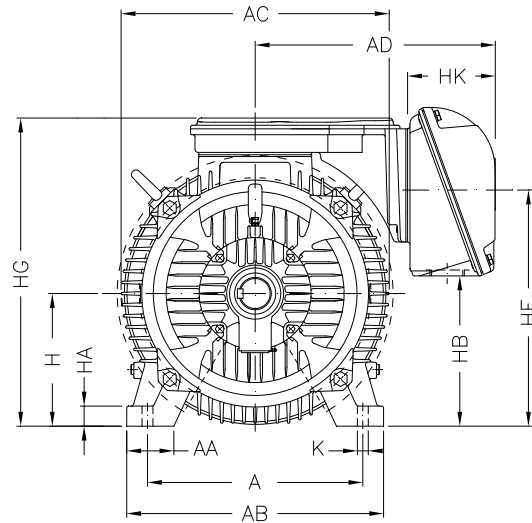

1 2 3 4 5 6 7 8

A

B

C

D

E

F

Determinadas potências são fornecidas com defletor de ar no mancal dianteiro.  
 Certain outputs are supplied with air baffle at DE.  
 Determinadas potencias son suministradas con deflector de aire en el cojinete delantero.  
 Einige Leistungen werden mit Luftleitblech an der Antriebsseite geliefert.  
 Отдельные полномочия поставляются с дефлектор на переднем подшипнике.

Notes: Downloaded from <http://dealerselectric.com>  
 Generated for Model #30012EP3Y355M/L-W22

Performed by:

Checked:

Customer:

Three-Phase: W22 IE2 IEC Tru-Metric - TEFC (IP55) Cast Iron Frame

Three-phase induction motor  
 Frame 355M/L - IP55

29-SEP-2016

A 610	AA 140	AB 750	AC 736	AD 609
B 560/630	BA 230	BB 760	C 254	CA 483/413
D 100m6	E 210	ES 200	F 28	G 90
GD 16	DA 80m6	EA 170	TS 160	FA 22
GB 71	GF 14	H 355	HA 50	HB 461
HC 723	HD 898	HF 700	HG 885	HH 339
HK 220	K 28	L 1482	LC 1677	LL 404
LM 436	S1 2xM63x1.5	d1 DM24	d2 DM20	