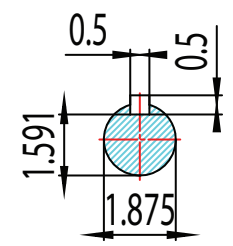

FRAME: 284T    HP:    RPM:    PHASE: 3    VOLT: 115/208-230V    ENCL: OPEN DRIP    FREQ: 60 Hz    FLA:    LRA:

MODEL NUMBER:

GR3-CI-OP-284T

MFG PN:

REV. BY DATE

1		
2		
3		
4		
5		
6		
7		

CHANGES

MATERIAL: ALUMINUM

UNITS: INCH    BY: SSEE

DRAWN: 6/11/2018

WWW.TECHTOP.COM