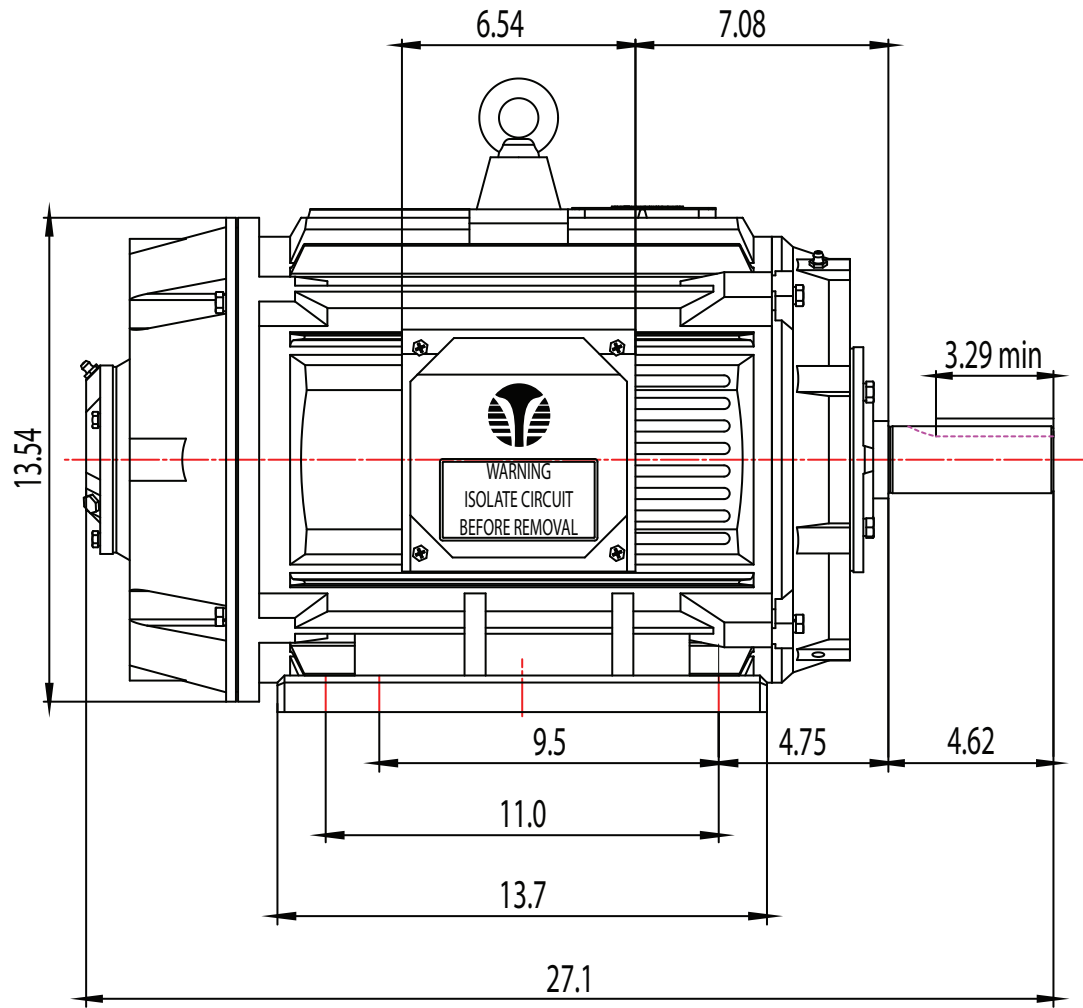

FRAME: 284T    HP:    RPM:    PHASE: 3    VOLT: 115/208-230V    ENCL: OPEN DRIP    FREQ: 60 Hz    FLA:    LRA:

MODEL NUMBER:

GR3-CI-OP-284T

MFG PN:

REV. BY DATE

1		
2		
3		
4		
5		
6		
7		

CHANGES

MATERIAL: ALUMINUM

UNITS: INCH    BY: SSEE

DRAWN: 6/11/2018

WWW.TECHTOP.COM