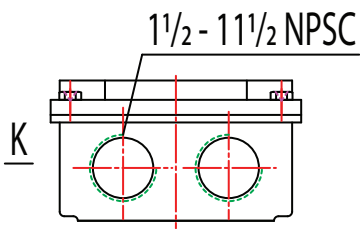

FRAME: 284T    HP:    RPM:    PHASE: 3    VOLT: 115/208-230V    ENCL: OPEN DRIP    FREQ: 60 Hz    FLA:    LRA:

MODEL NUMBER:

GR3-CI-OP-284T

MFG PN:

REV. BY DATE

1		
2		
3		
4		
5		
6		
7		

CHANGES

MATERIAL: ALUMINUM

UNITS: INCH    BY: SSEE

DRAWN: 6/11/2018

WWW.TECHTOP.COM