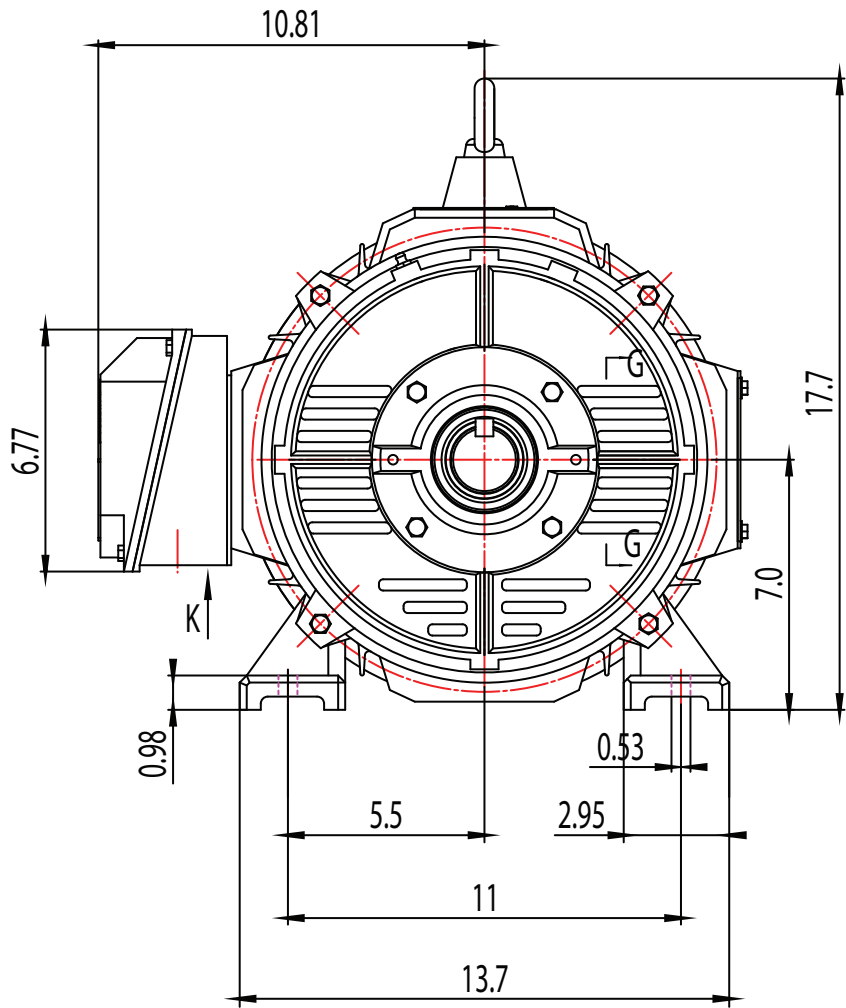

FRAME: 284T    HP:    RPM:    PHASE: 3    VOLT: 115/208-230V    ENCL: OPEN DRIP    FREQ: 60 Hz    FLA:    LRA:

MODEL NUMBER:

GR3-CI-OP-284T

MFG PN:

REV. BY DATE

1		
2		
3		
4		
5		
6		
7		

CHANGES

MATERIAL: ALUMINUM

UNITS: INCH    BY: SSEE

DRAWN: 6/11/2018

WWW.TECHTOP.COM