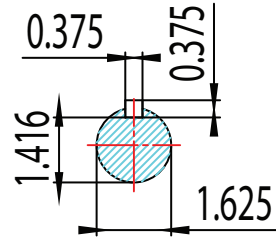

FRAME: 254T    HP:    RPM:    PHASE: 3    VOLT: 115/208-230V    ENCL: OPEN DRIP    FREQ: 60 Hz    FLA:    LRA:

MODEL NUMBER:

GR3-CI-OP-254T

MFG PN:

REV. BY DATE

1		
2		
3		
4		
5		
6		
7		

CHANGES

MATERIAL: ALUMINUM

UNITS: INCH BY: SSEE

DRAWN: 6/11/2018

WWW.TECHTOP.COM