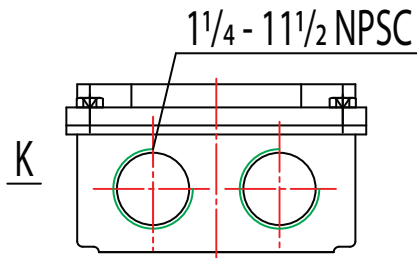

FRAME: 254T    HP:    RPM:    PHASE: 3    VOLT: 115/208-230V    ENCL: OPEN DRIP    FREQ: 60 Hz    FLA:    LRA:

MODEL NUMBER:

GR3-CI-OP-254T

MFG PN:

REV. BY DATE

1		
2		
3		
4		
5		
6		
7		

CHANGES

MATERIAL: ALUMINUM

UNITS: INCH BY: SSEE

DRAWN: 6/11/2018

WWW.TECHTOP.COM