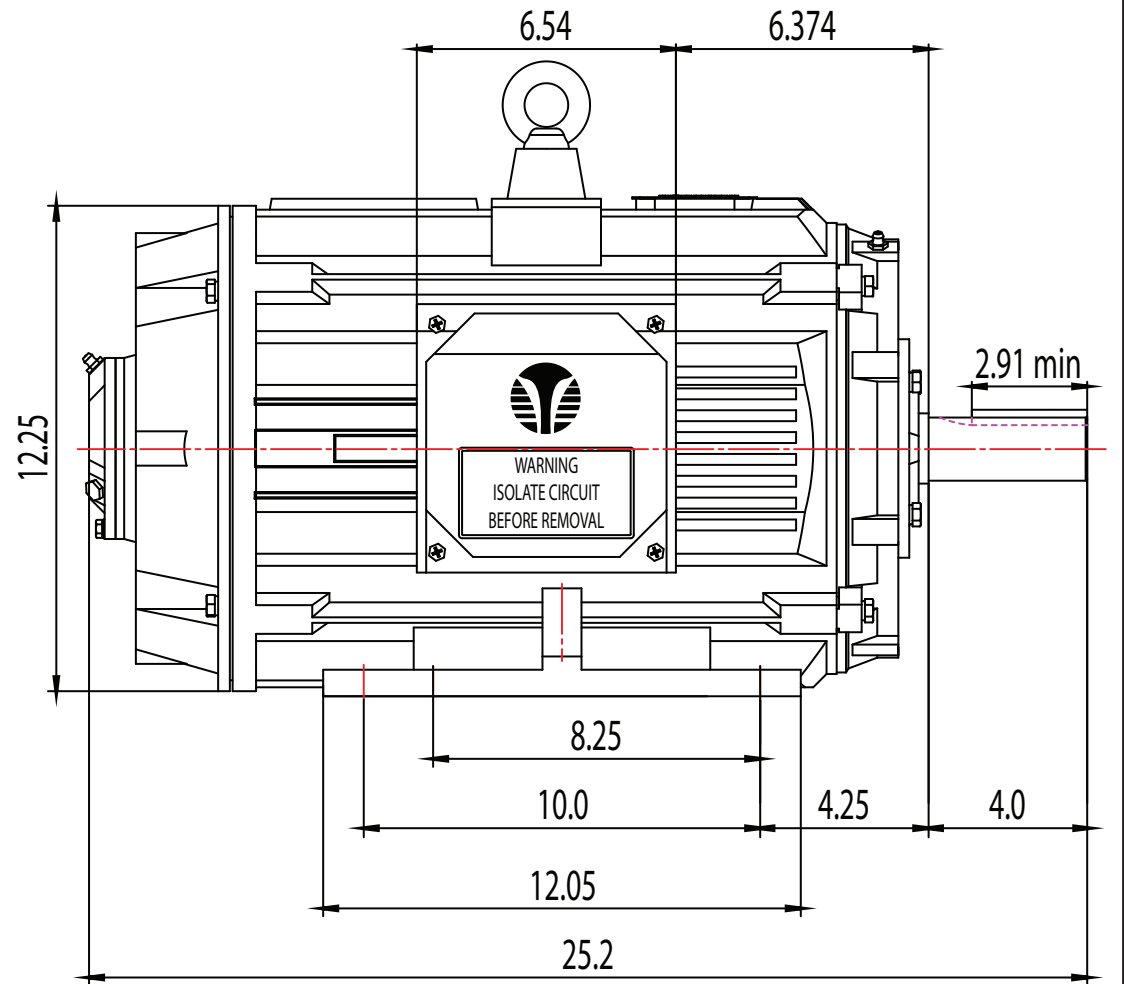

FRAME: 254T    HP:    RPM:    PHASE: 3    VOLT: 115/208-230V    ENCL: OPEN DRIP    FREQ: 60 Hz    FLA:    LRA:

MODEL NUMBER:

GR3-CI-OP-254T

MFG PN:

REV. BY DATE

1		
2		
3		
4		
5		
6		
7		

CHANGES

MATERIAL: ALUMINUM

UNITS: INCH BY: SSEE

DRAWN: 6/11/2018

WWW.TECHTOP.COM