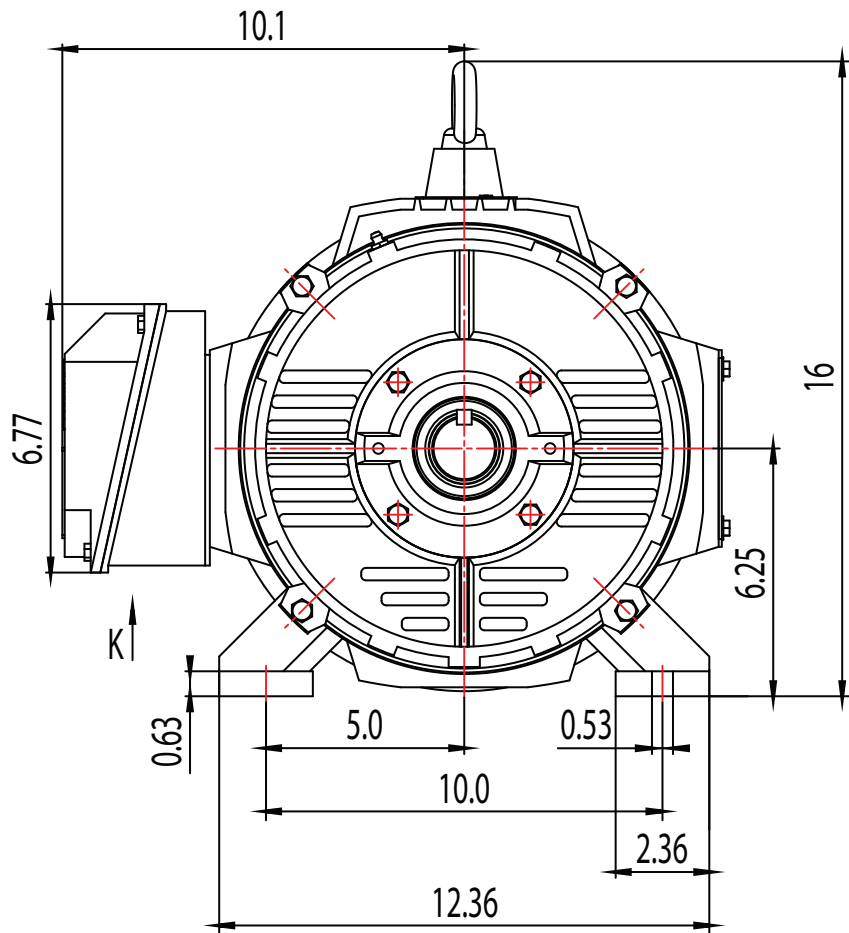

FRAME: 254T    HP:    RPM:    PHASE: 3    VOLT: 115/208-230V    ENCL: OPEN DRIP    FREQ: 60 Hz    FLA:    LRA:

MODEL NUMBER:

GR3-CI-OP-254T

MFG PN:

REV. BY DATE

1		
2		
3		
4		
5		
6		
7		

CHANGES

MATERIAL: ALUMINUM

UNITS: INCH BY: SSEE

DRAWN: 6/11/2018

WWW.TECHTOP.COM