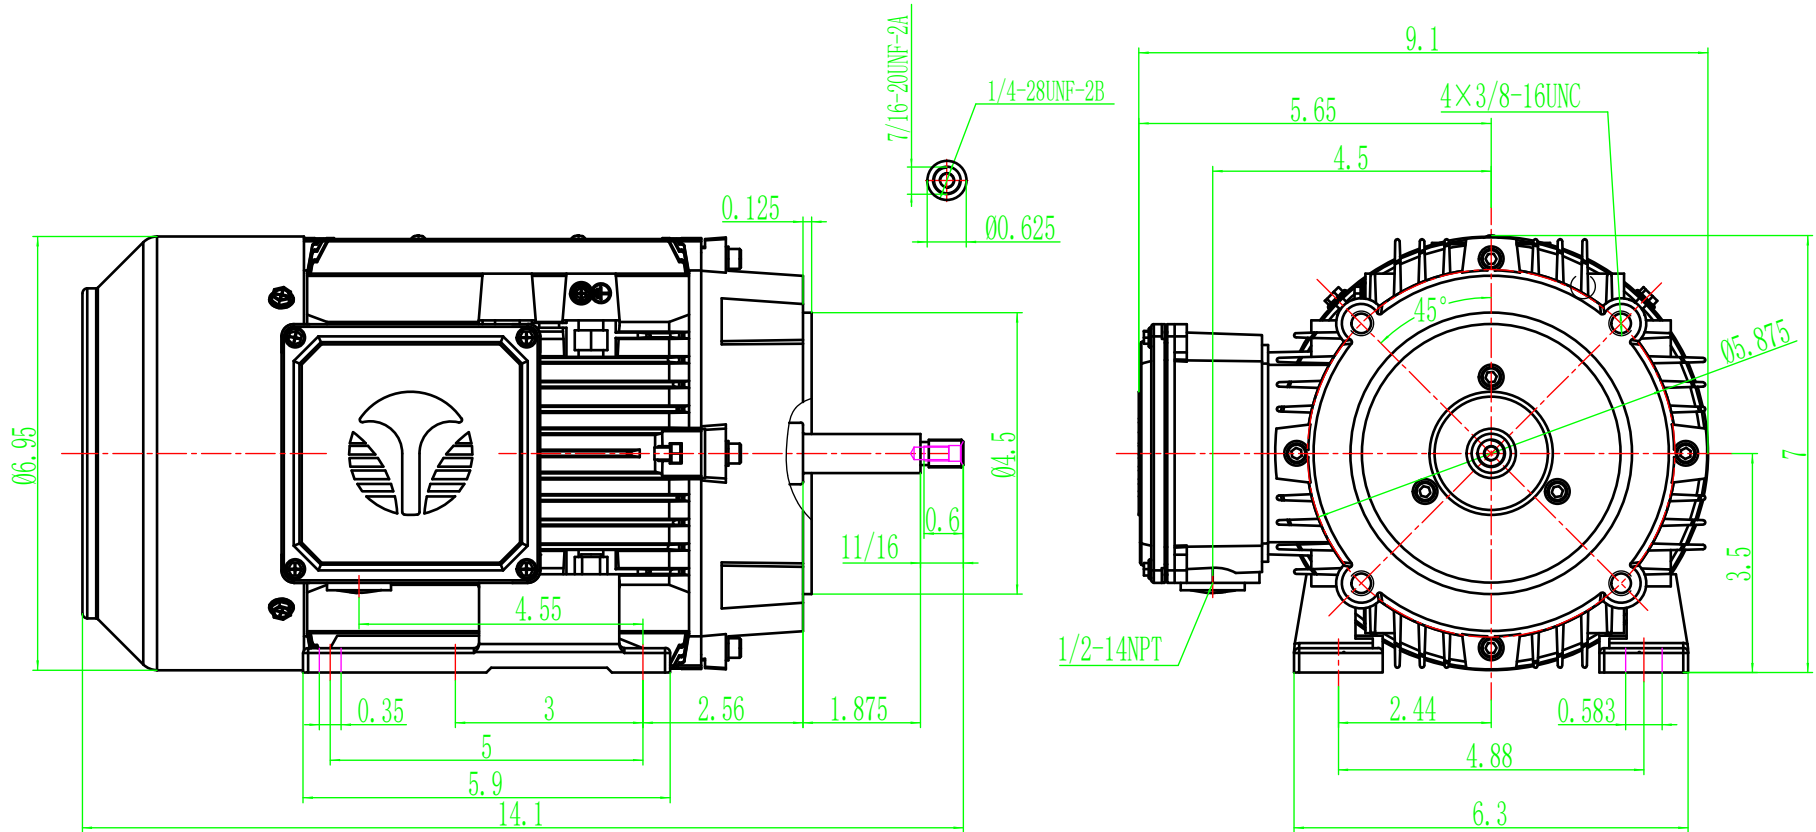

FRAME:	HP:	RPM:	PHASE:	VOLT:	ENCL:	FREQ:	FLA:	LRA:
--------	-----	------	--------	-------	-------	-------	------	------

MODEL:	NEMA56HJ
REV.DESC:	

SCALE:	1:2	DATE:	
VERSION:		REVISED:	

UNITS:	
BY:	
WWW.TECHTOPIND.COM	