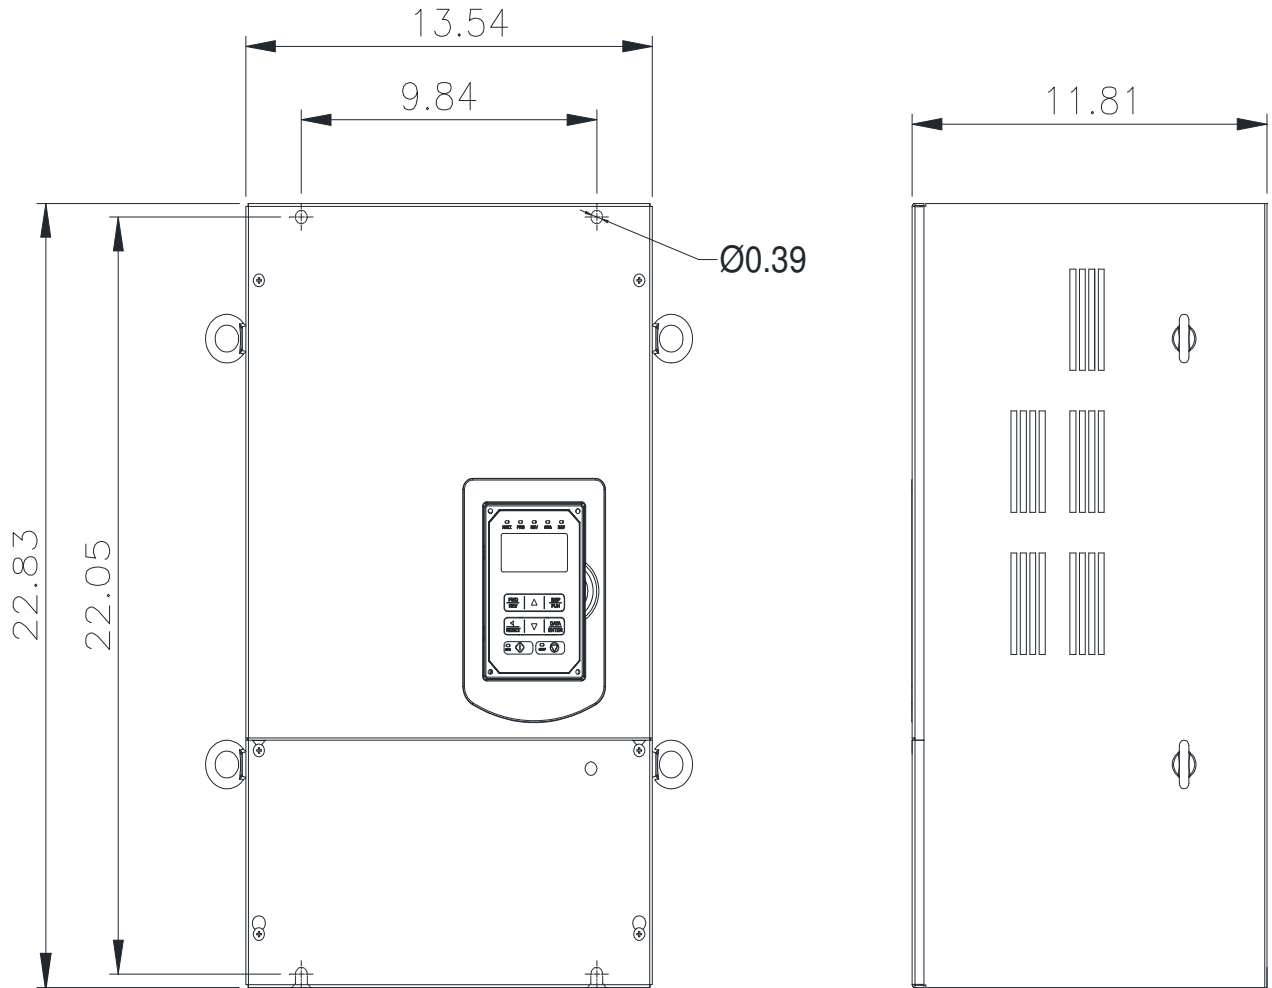

## GENERAL DATASHEET VARIABLE SPEED DRIVE

Series <b>A510</b>				MODEL# <b>A510-6100-C3-U</b>			
ISSUED <b>9/7/2016</b>				ENCLOSURE/ FRAME <b>NEMA 1 (IP00) / F6</b>			
INPUT AMPS				AC INPUT VOLTAGE <b>600-690</b>	AC INPUT FREQUENCY <b>50/60</b>	AC INPUT PHASE <b>3</b>	
HD (CT) <b>95</b>		ND (VT) <b>109</b>					
OUTPUT HP				AC OUTPUT VOLTAGE <b>0-690</b>	AC OUTPUT FREQUENCY <b>0-599</b>	AC OUTPUT PHASE <b>3</b>	
HD (CT) <b>100</b>		ND (VT) <b>125</b>					
HD (CT) <b>100</b>		ND (VT) <b>125</b>		OUTPUT AMPS			
HD (CT) <b>100</b>		ND (VT) <b>125</b>		HD (CT) <b>86</b>		ND (VT) <b>99</b>	

Approved By:	Brian Smith	Drawing No:	A510-690-100-F6	Revision: 0
--------------	-------------	-------------	-----------------	-------------