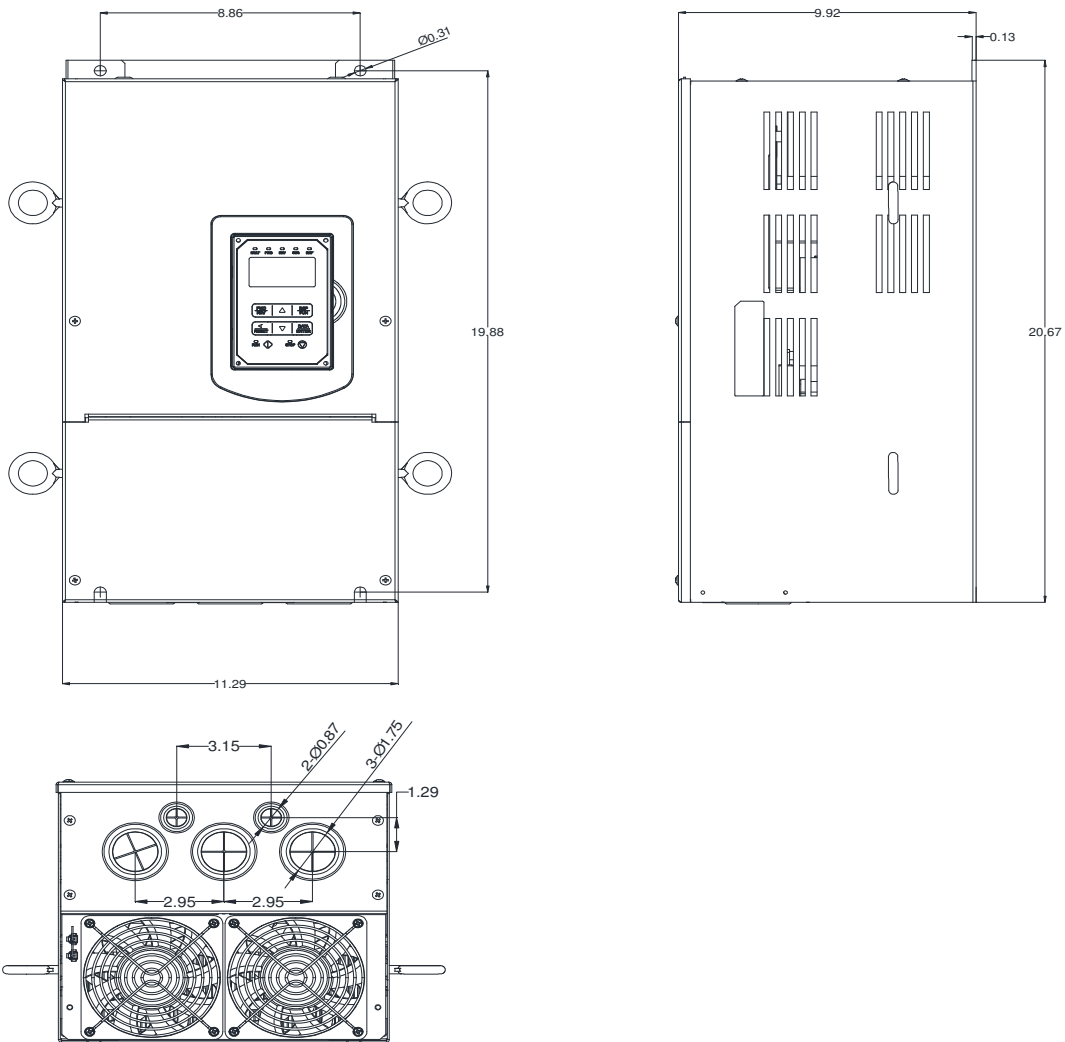

## GENERAL DATASHEET VARIABLE SPEED DRIVE

Series <b>A510</b>				MODEL# <b>A510-6075-C3-U</b>		
ISSUED <b>9/7/2016</b>				ENCLOSURE/ FRAME <b>NEMA 1 (IP20) / F5</b>		
INPUT AMPS		AC INPUT VOLTAGE	AC INPUT FREQUENCY	AC INPUT PHASE		
HD (CT)	ND (VT)					
<b>68.5</b>	<b>88</b>	<b>600-690</b>	<b>50/60</b>	<b>3</b>		
OUTPUT HP		AC OUTPUT VOLTAGE	AC OUTPUT FREQUENCY	AC OUTPUT PHASE		
OUTPUT AMPS						
HD (CT)	ND (VT)	HD (CT)	ND (VT)			
<b>75</b>	<b>100</b>	<b>62</b>	<b>80</b>	<b>0-690</b>	<b>0-599</b>	<b>3</b>

Approved By:	Brian Smith	Drawing No:	A510-690-075-F5	Revision: 0
--------------	-------------	-------------	-----------------	-------------