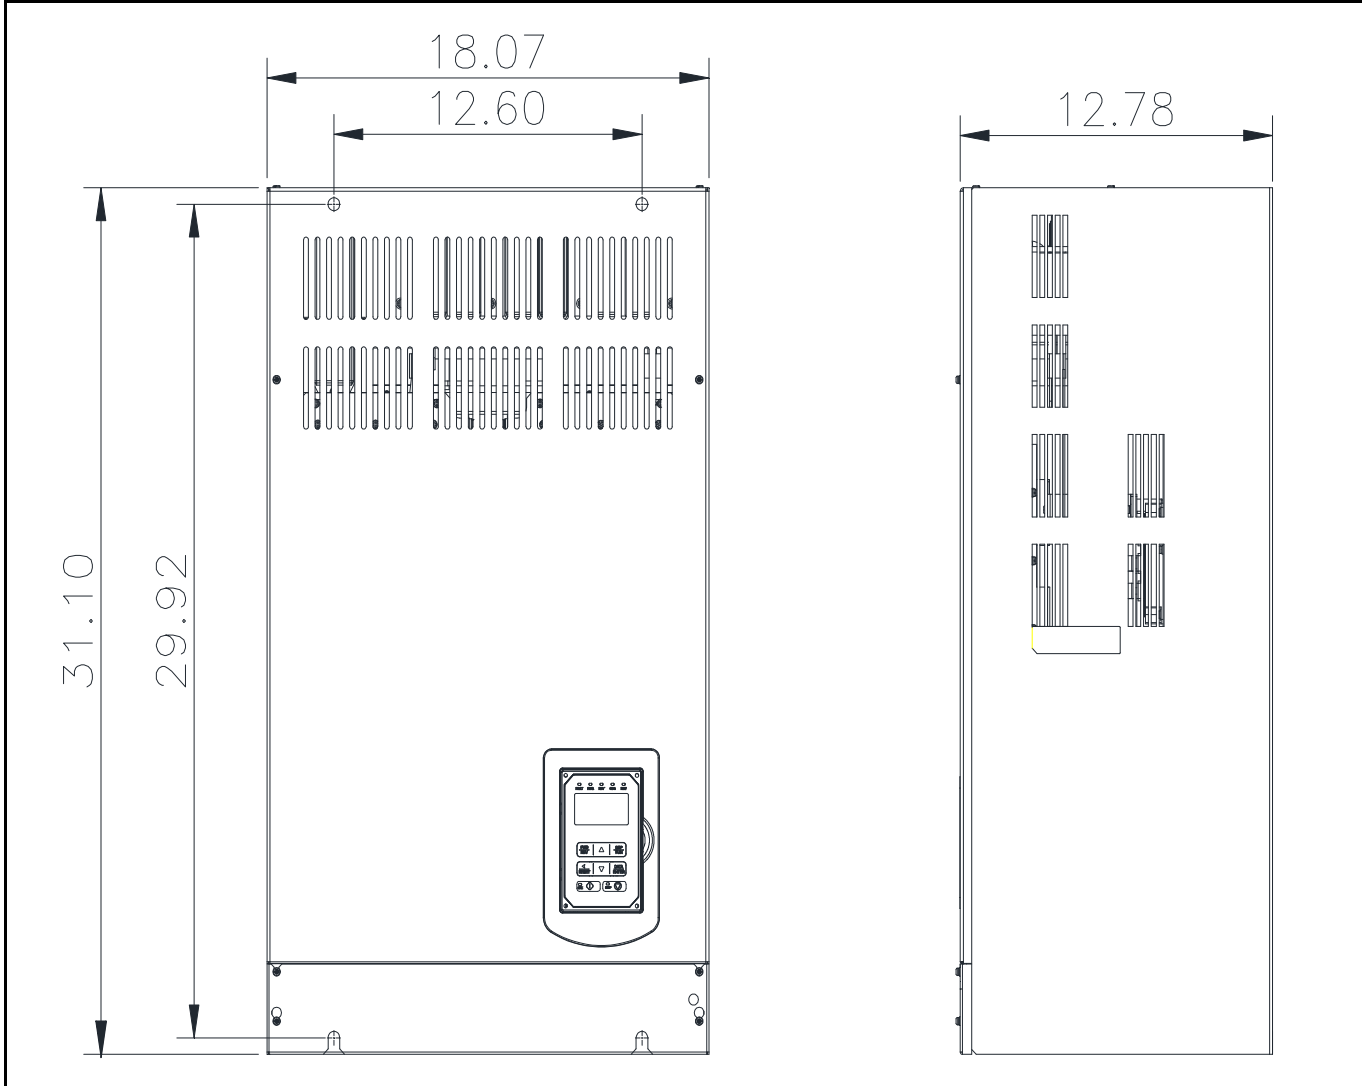

## GENERAL DATASHEET VARIABLE SPEED DRIVE

Series <b>A510</b>				MODEL# <b>A510-2075-C3-U</b>		
ISSUED <b>8/30/2016</b>				ENCLOSURE/ FRAME <b>OpenChassis (IP00)/ F7</b>		
INPUT AMPS				AC INPUT VOLTAGE	AC INPUT FREQUENCY	AC INPUT PHASE
HD (CT)		ND (VT)				
<b>232</b>		<b>275</b>		<b>200-240</b>	<b>50/60</b>	<b>3</b>
OUTPUT HP				AC OUTPUT VOLTAGE	AC OUTPUT FREQUENCY	AC OUTPUT PHASE
OUTPUT AMPS						
HD (CT)	ND (VT)	HD (CT)	ND (VT)	<b>0-240</b>	<b>0-599</b>	<b>3</b>
<b>75</b>	<b>100</b>	<b>215</b>	<b>250</b>			

Approved By:	Brian Smith	Drawing No:	A510-230-075-F7	Revision: 0
--------------	-------------	-------------	-----------------	-------------